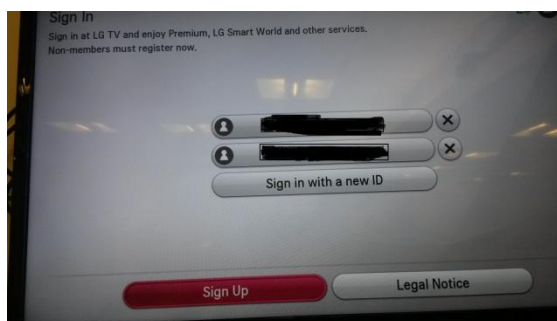

1. Registracija in prijava na LG Smart World-u

Za namestitev VOYO aplikacije je potrebna registracija ter prijava v pametni portal LG SMART WORLD.

Izberite ikono »Sign In« nato pa za novega uporabnika »Sign Up«.

Za uspešno registracijo je potrebno ustvariti račun. V polja »E-mail« ter »Password« vnesite svoj e-naslov ter si ustvarite geslo za dostop do računa. V polju »Re-enter password« potrdite vaše ustvarjeno geslo.