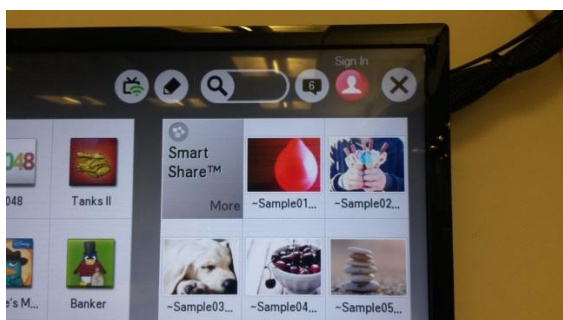

1. Registracija in prijava na LG Smart World-u

Za namestitev VOYO aplikacije je potrebna registracija ter prijava v pametni portal LG SMART WORLD.

Izberite ikono »Sign In« nato pa za novega uporabnika »Sign Up«.