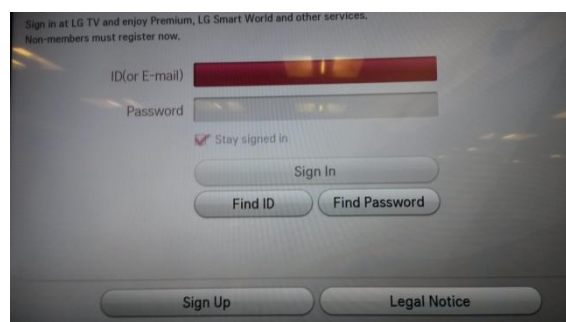

V kolikor niste prijavljeni vam LG Smart World ne bo dovolil namestitev VOYO aplikacije!