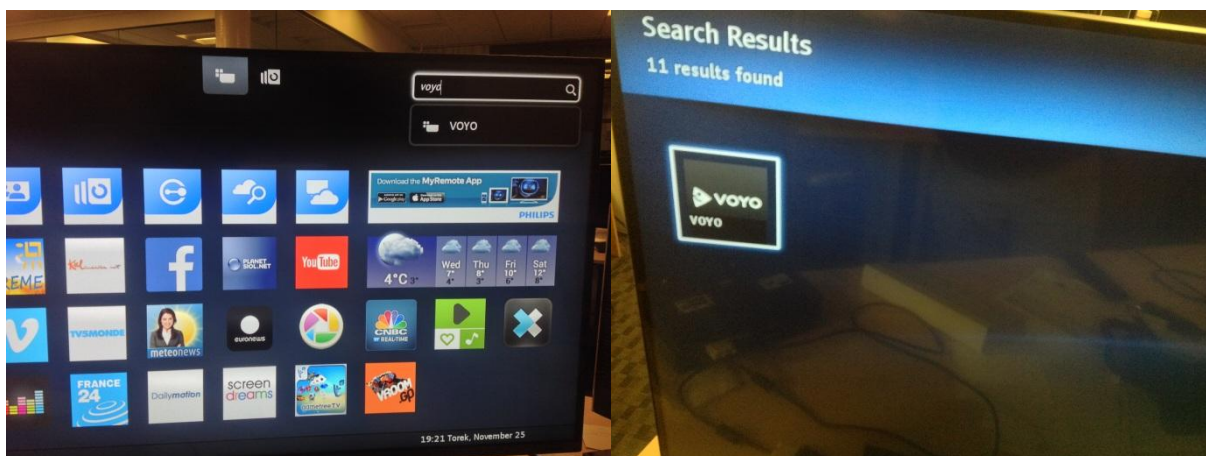

Namestitev VOYO aplikacije

VOYO aplikacija se lahko naloži na PHILIPS SMART TV portalu.
Za iskanje uporabite iskalno vrstico »Iskanje« ter vpišite »VOYO«.

VOYO aplikacijo lahko namestite z opcijo »Dodaj«. Voyo aplikacija se vam bo samodejno dodala v sklop nameščenih aplikacij.