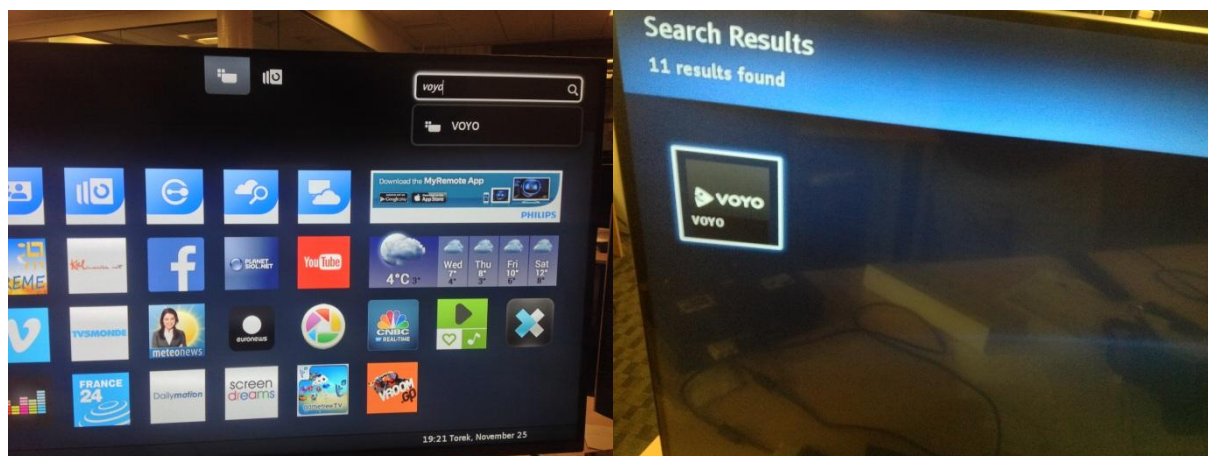

Namestitev VOYO aplikacije

VOYO aplikacija se lahko naloži na PHILIPS SMART TV portalu.
Za iskanje uporabite iskalno vrstico »Iskanje« ter vpišite »VOYO«.

VOYO aplikacijo lahko namestite z opcijo »Dodaj«. Voyo aplikacija se vam bo samodejno dodala v sklop nameščenih aplikacij.