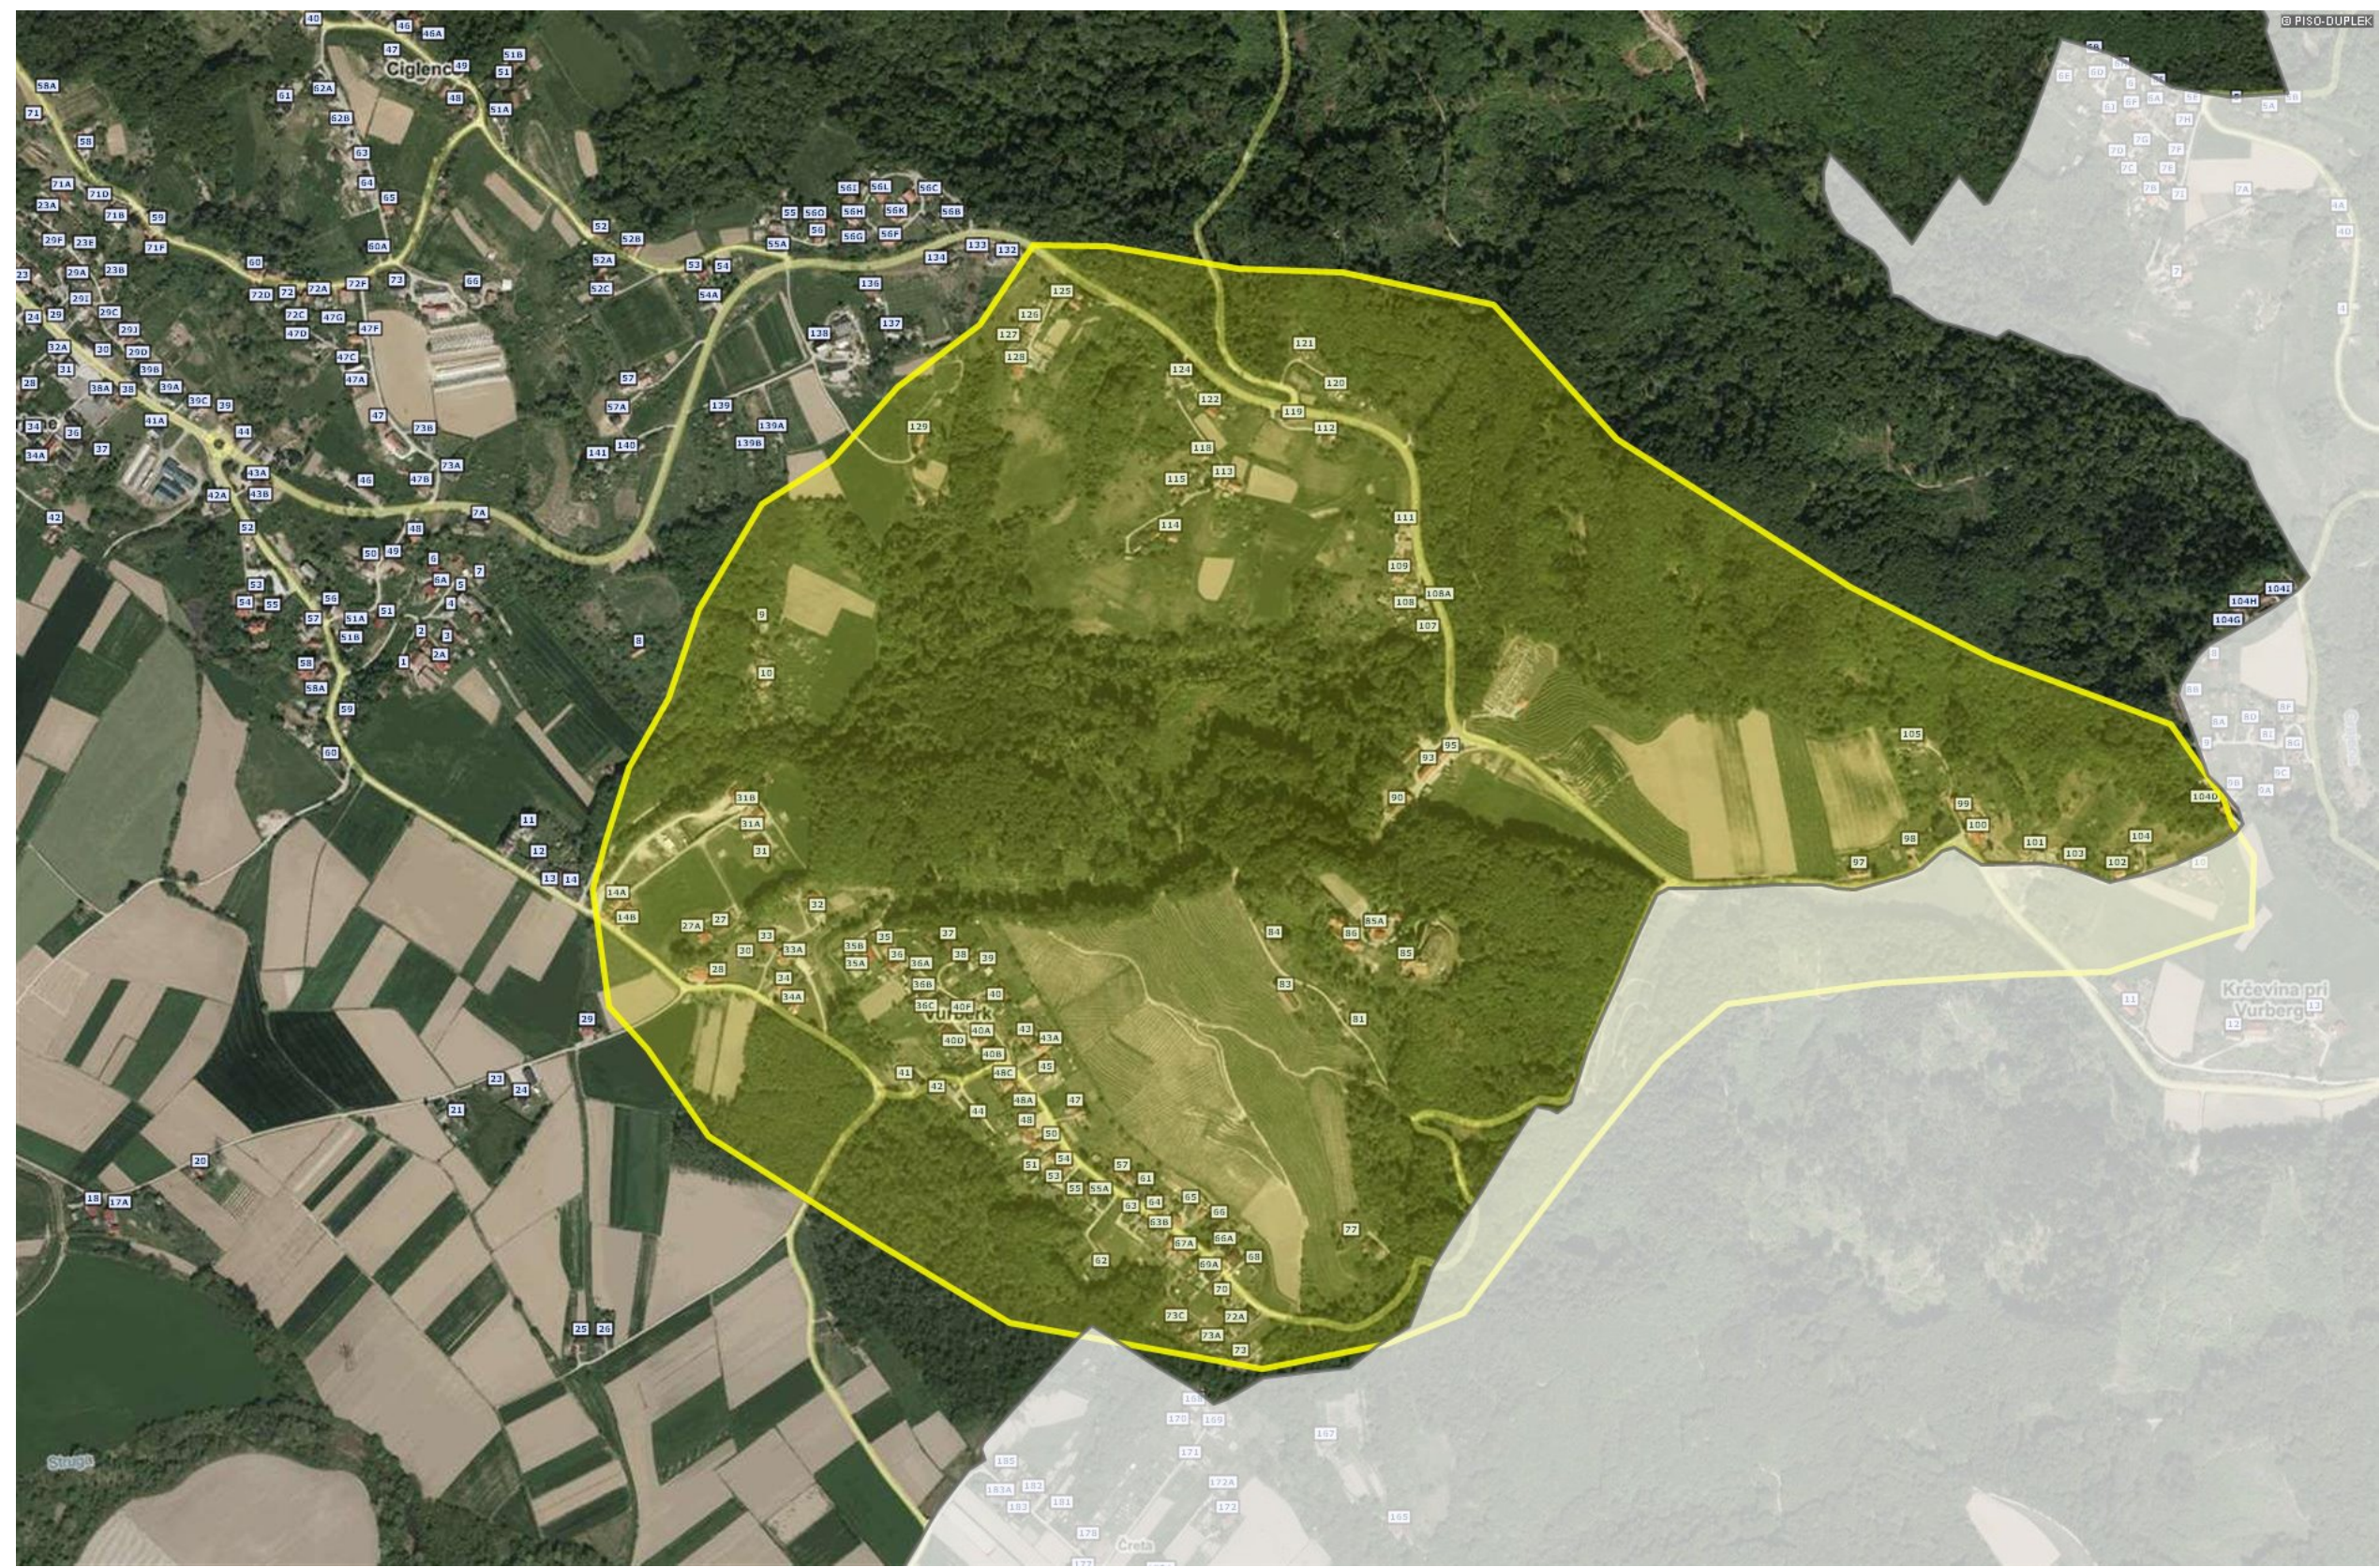

Za etni prikaz

LEGENDA:  
Hišne številke  
HS

0 500 m  
merilo 1: 9306

0 10 cm  
referen na linija